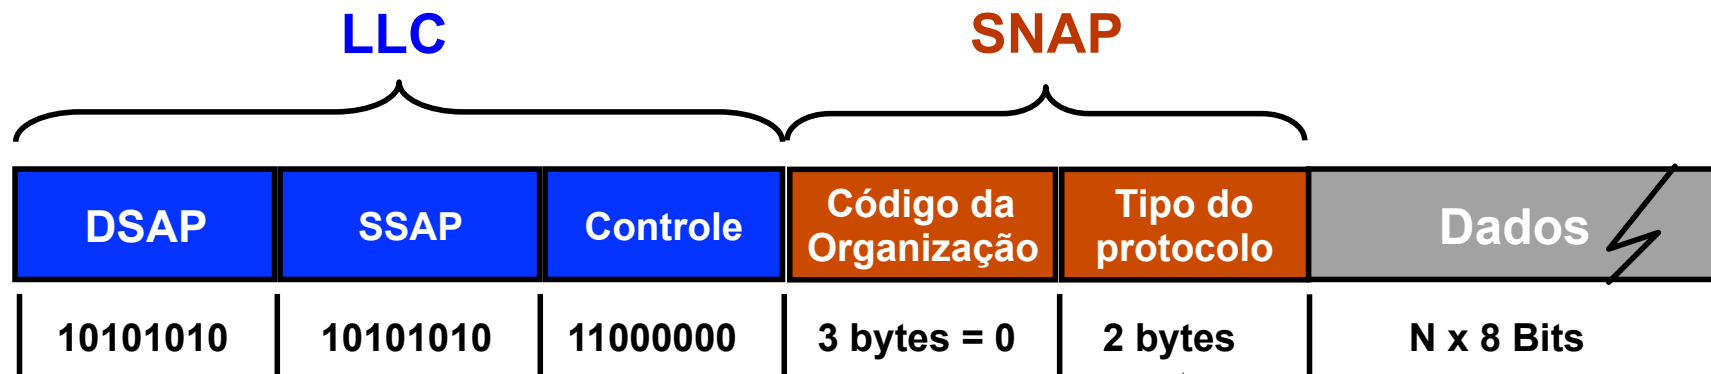

Padrão IEEE 802.2
Formato da PDU

IEEE 802.2 - Multiplexação

Formato da PDU LLC

Redes de Computadores II

DSAP: endereço do ponto de acesso ao serviço LLC destino

SSAP: endereço do ponto de acesso ao serviço LLC origem

Formato da PDU LLC

Cabeçalho LLC/SNAP

Quando camada LLC é necessária, mas não é implementada, usa-se o encapsulamento LLC/SNAP

Mesmo código usado no quadro Ethernet