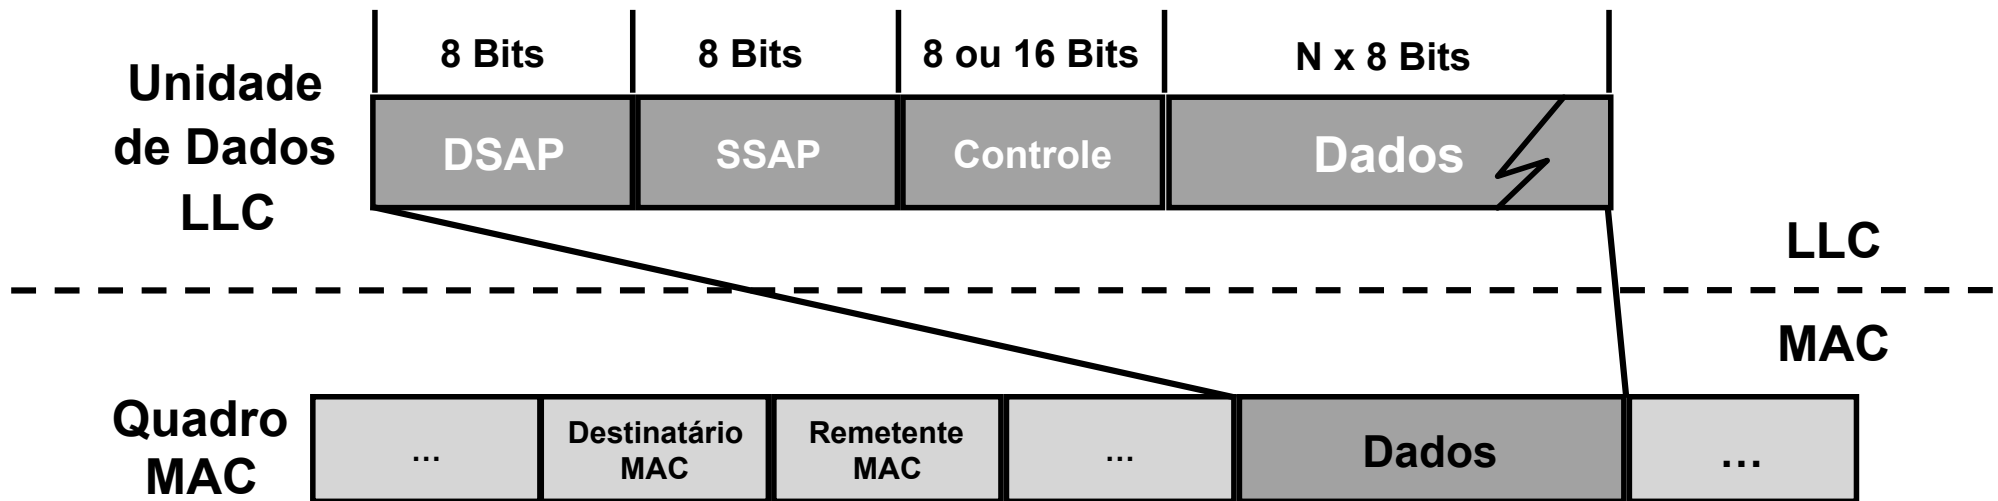

Padrão IEEE 802.2
Formato da PDU

IEEE 802.2 - Multiplexação

Formato da PDU LLC

Redes de Computadores II

DSAP: endereço do ponto de acesso ao serviço LLC destino

SSAP: endereço do ponto de acesso ao serviço LLC origem

Formato da PDU LLC

Cabeçalho LLC/SNAP

Quando camada LLC é necessária, mas não é implementada, usa-se o encapsulamento LLC/SNAP

Mesmo código usado no quadro Ethernet