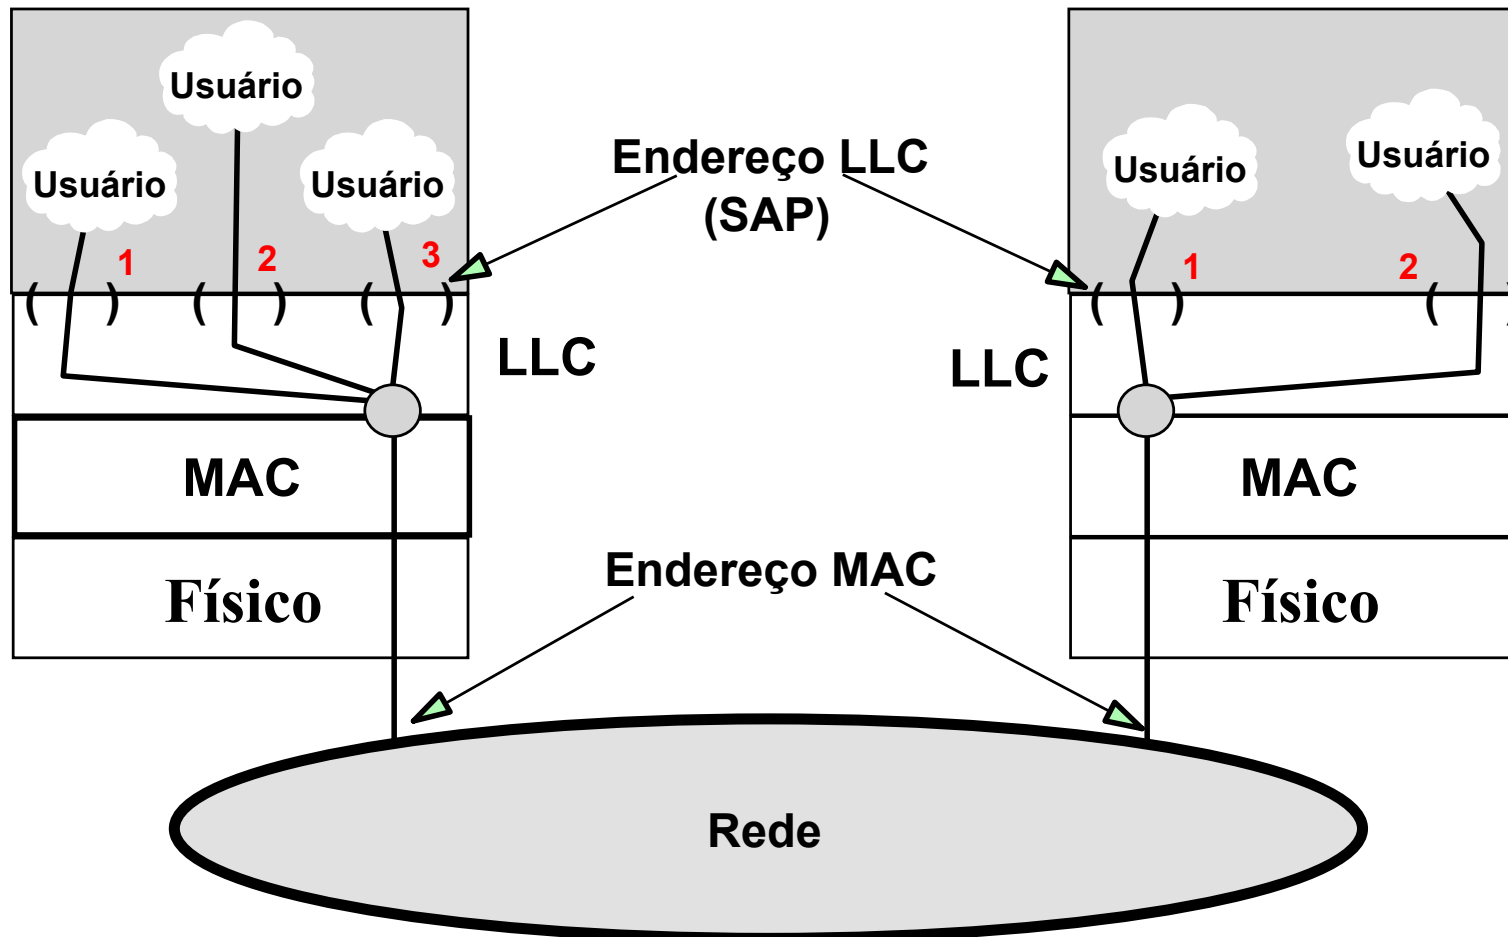

Padrão IEEE 802.2
Formato da PDU

IEEE 802.2 - Multiplexação

Formato da PDU LLC

Redes de Computadores II

DSAP: endereço do ponto de acesso ao serviço LLC destino

SSAP: endereço do ponto de acesso ao serviço LLC origem

Formato da PDU LLC

Cabeçalho LLC/SNAP

Quando camada LLC é necessária, mas não é implementada, usa-se o encapsulamento LLC/SNAP

Mesmo código usado no quadro Ethernet